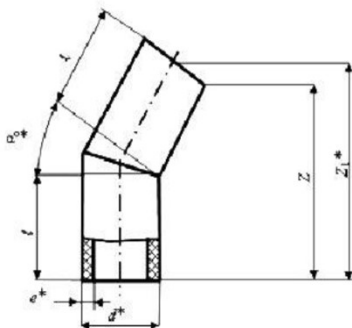

ПРАЙС-ЛИСТ по сварным отводам (цены указаны с учетом НДС)

01.06.2021

d*, мм	Цена			
	ПЭ100 SDR11	ПЭ 100, SDR 13,6	ПЭ 100, SDR 17	ПЭ 100, SDR 21
63	109,8	105	120	91,25
75	140,4	135	124,68	115,31
90	272,7	254	229	206
110	349,2	267	245	210
125	447,3	410,62	362,81	325,31
140	539,1	495	436,25	371,7
160	831	692	612	523,8
180	979,2	846,9	753	634,5
200	1182,6	1014,3	874,8	758,7
225	1467,9	1323	1125	956
250	1899,9	1633,5	1417	1207,8
280	2400	2158	1740	1578
315	3100	2626	2220	1877
355	4257	4020	3265	2857
400	5346	4305	3771	3600
450	8268	6944	5810	5437
500	10130	9318	7105	6521
560	16135	13544	11215	10838
630	20400	19099	13443	11084
710	38322	31196	21903	21571
800	55614	39130	32409	31227
900	#ЗНАЧ!	#ЗНАЧ!	54743	47732
1000		#ЗНАЧ!	67072	60650